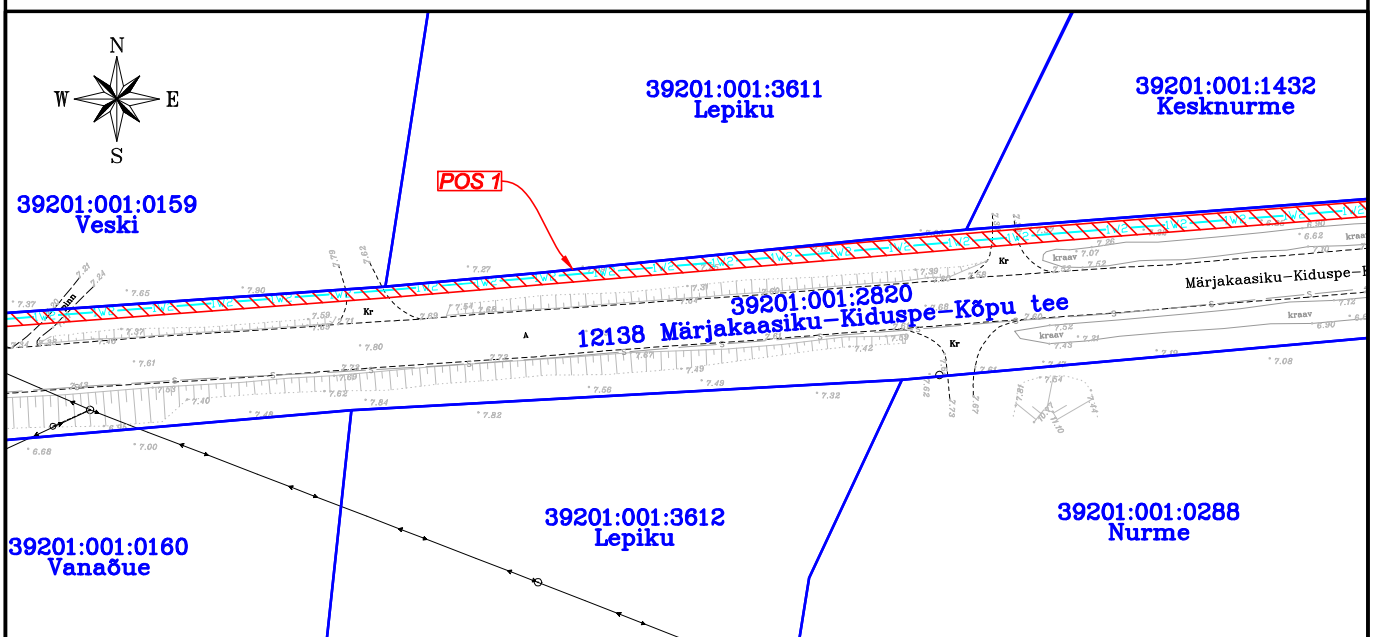

ISIKLIKU KASUTUSÕIGUSE SEADMISE PLAAN NR 1

IKÕ ala Pos nr (plaanil)	Kinnistu registriosa nr	Katastriüksuse tunnus, nimi ja sihtotstarve	IKÕ ala pindala m ²
Pos 1	9945850	39201:001:2820; 12138 Märjakaasiku-Kiduspe-Kõpu tee; transpordimaa	4 248

-  - IKÕ seadmise ala
-  - Katastriüksuse piirid
-  - Projekteeritud tehnovõrk - elektri maakaabelliin (pikkus 2 423 m)

Projekti nimetus / asukoht Lauka-Kõpu 10 kV liini (Kiduspe haruliin) rekonstrueerimine II OSA Kiduspe küla, Hiiumaa vald, Hiiumaa maakond			Töö nr IP6545-K2
Koostaja Draftit OÜ	Möötkava 1:1000	Leht / formaat A4	Kuupäev 27.01.2025