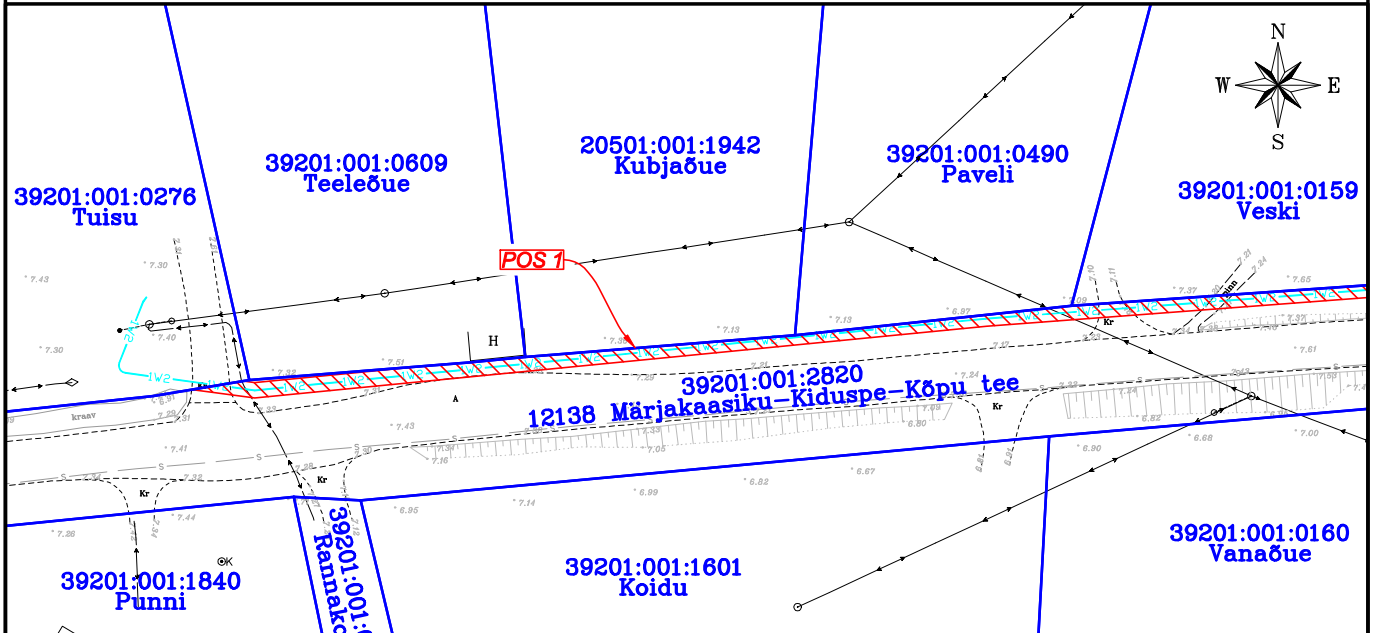

ISIKLIKU KASUTUSÕIGUSE SEADMISE PLAAN NR 1

IKÕ ala Pos nr (plaanil)	Kinnistu registriosa nr	Katastriüksuse tunnus, nimi ja sihtotstarve	IKÕ ala pindala m ²
Pos 1	9945850	39201:001:2820; 12138 Märjakaasiku-Kiduspe-Kõpu tee; transpordimaa	4 248

-  - IKÕ seadmise ala
-  - Katastriüksuse piirid
-  - Projekteeritud tehnovõrk - elektri maakaabelliin (pikkus 2 423 m)

Projekti nimetus / asukoht Lauka-Kõpu 10 kV liini (Kiduspe haruliin) rekonstrueerimine II OSA Kiduspe küla, Hiiumaa vald, Hiiumaa maakond			Töö nr IP6545-K2
Koostaja Draftit OÜ	Möötkava 1:1000	Leht / formaat A4	Kuupäev 27.01.2025